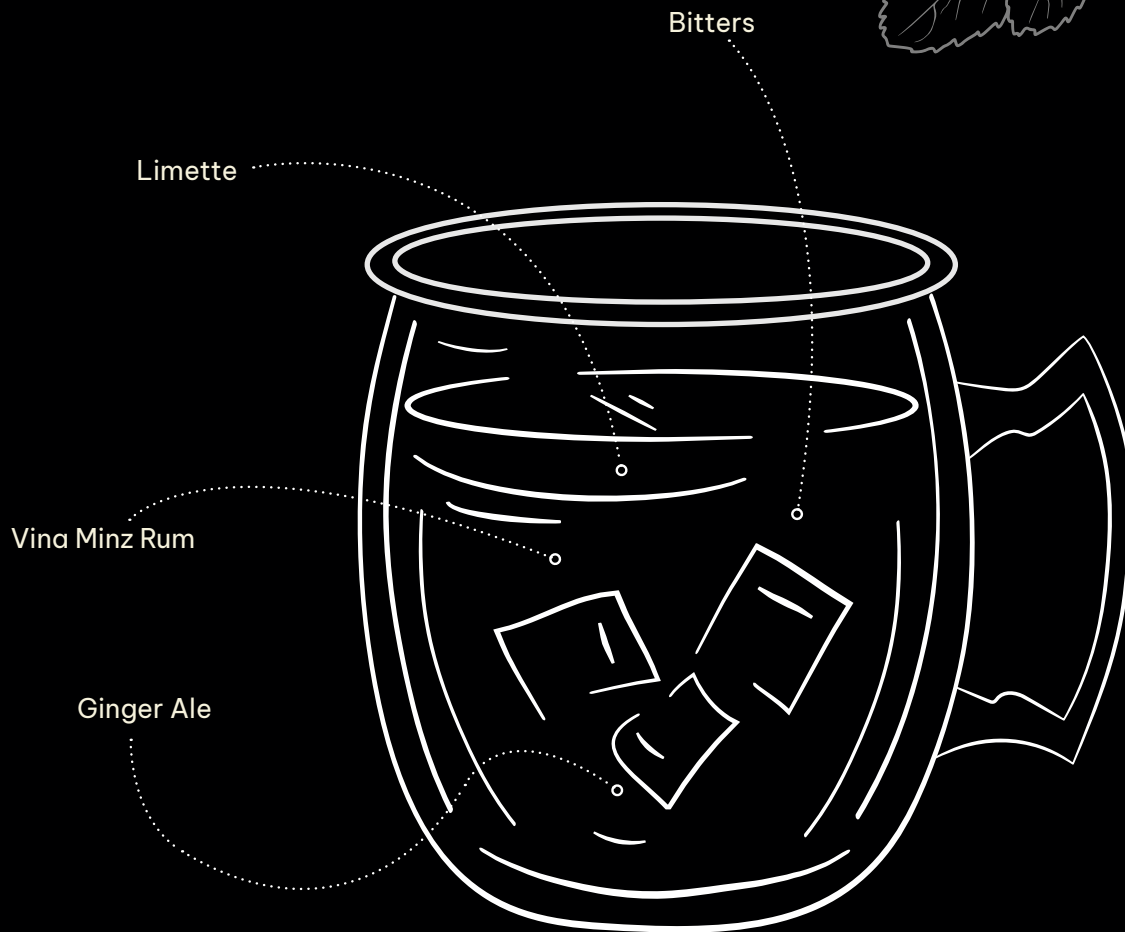

RUM JULEP

Säuerlich-würzig

12,50